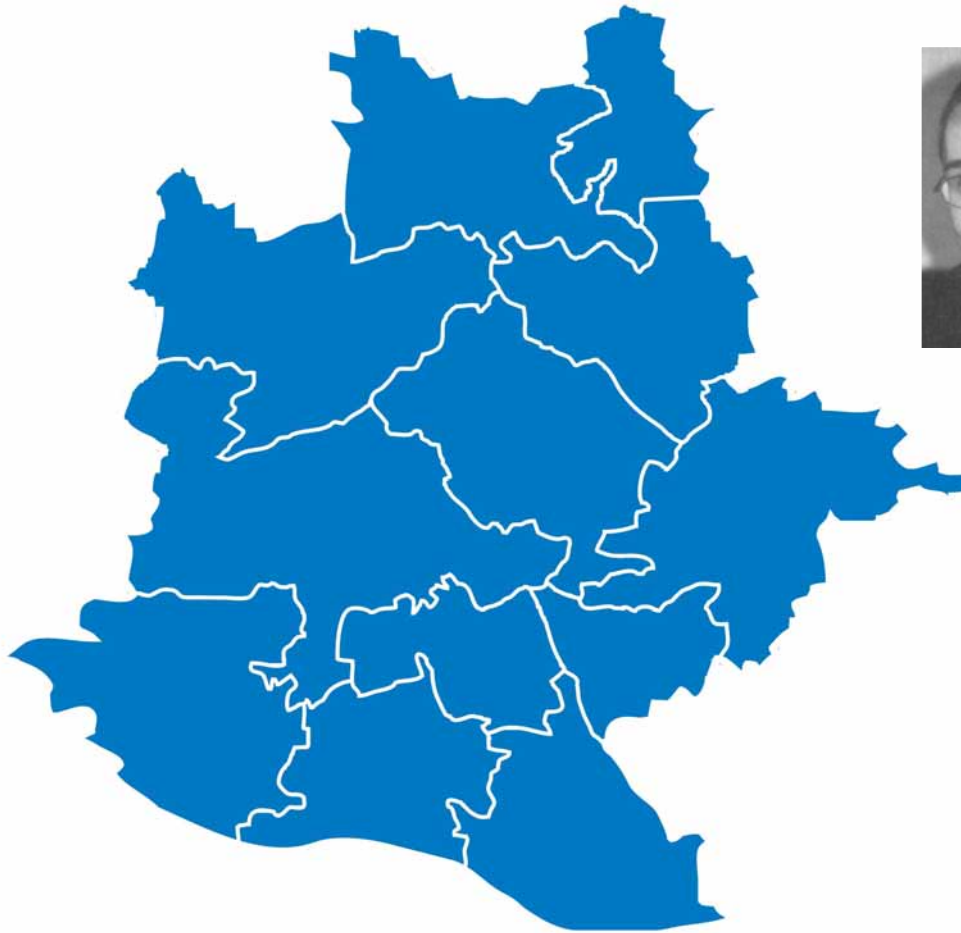

Der Kreisverband – 12 Ortsverbände